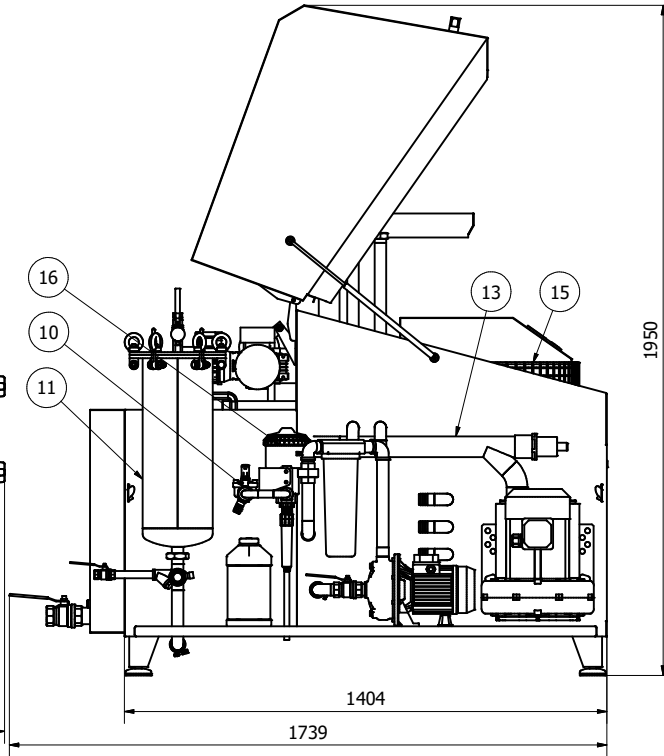

 <p>Precision Cleaning Anmasi A/S Thorvej 240 DK-2200 Grindsted tel: (0-45) 60-16-84-99 e-mail: ah@anmasi.dk www.anmasi.dk</p>	Anmasi AT 750 PRO	
	853-2019	Rev 2 Date

L-L (1 : 12)

1. Cleaning tank 120 L
2. Rinsing tank 120 L
3. Pump cleaning EBARA CDX 200/25
4. Filter's Pump cleaning EBARA CDX 70/05
5. Pump rinsing EBARA CDX 200/12
6. Heating 6 KW
7. Level controller
8. preparation of filtration
9. Outlet 1 1/2"
10. Automatic waterfilling
11. Filter PO1
12. Fan
13. Draing hot air
14. PLC Elektrikal cabinet
15. Basket
16. Dosatron
17. Nozzle Cleaning
18. Nozzle Rinsing

A-A (1 : 11)