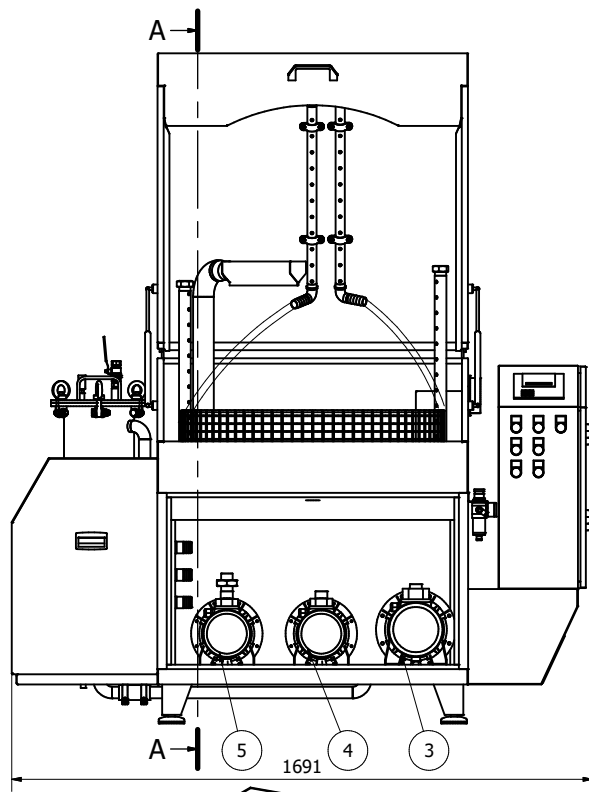

 <p>Precision Cleaning Anmasi A/S Thorvej 240 DK-2200 Grindsted tel: (0-45) 60-16-84-99 e-mail: ah@anmasi.dk www.anmasi.dk</p>	Anmasi AT 750 PRO	
	853-2019	Rev 2 Date

L-L (1 : 12)

1. Cleaning tank 120 L
2. Rinsing tank 120 L
3. Pump cleaning EBARA CDX 200/25
4. Filter's Pump cleaning EBARA CDX 70/05
5. Pump rinsing EBARA CDX 200/12
6. Heating 6 KW
7. Level controller
8. preparation of filtration
9. Outlet 1 1/2"
10. Automatic waterfilling
11. Filter PO1
12. Fan
13. Draing hot air
14. PLC Elektrikal cabinet
15. Basket
16. Dosatron
17. Nozzle Cleaning
18. Nozzle Rinsing

A-A (1 : 11)