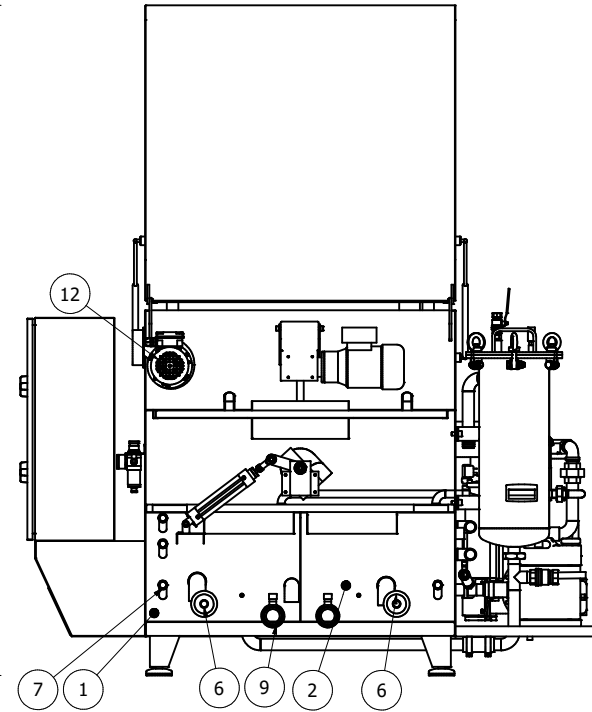

 <p>Precision Cleaning Anmasi A/S Thorvej 240 DK-2200 Grindsted tel: (0-45) 60-16-84-99 e-mail: ah@anmasi.dk www.anmasi.dk</p>	Anmasi AT 750 PRO	
	853-2019	Rev 2 Date

L-L (1 : 12)

1. Cleaning tank 120 L
2. Rinsing tank 120 L
3. Pump cleaning EBARA CDX 200/25
4. Filter's Pump cleaning EBARA CDX 70/05
5. Pump rinsing EBARA CDX 200/12
6. Heating 6 KW
7. Level controller
8. preparation of filtration
9. Outlet 1 1/2"
10. Automatic waterfilling
11. Filter PO1
12. Fan
13. Draing hot air
14. PLC Elektrikal cabinet
15. Basket
16. Dosatron
17. Nozzle Cleaning
18. Nozzle Rinsing

A-A (1 : 11)